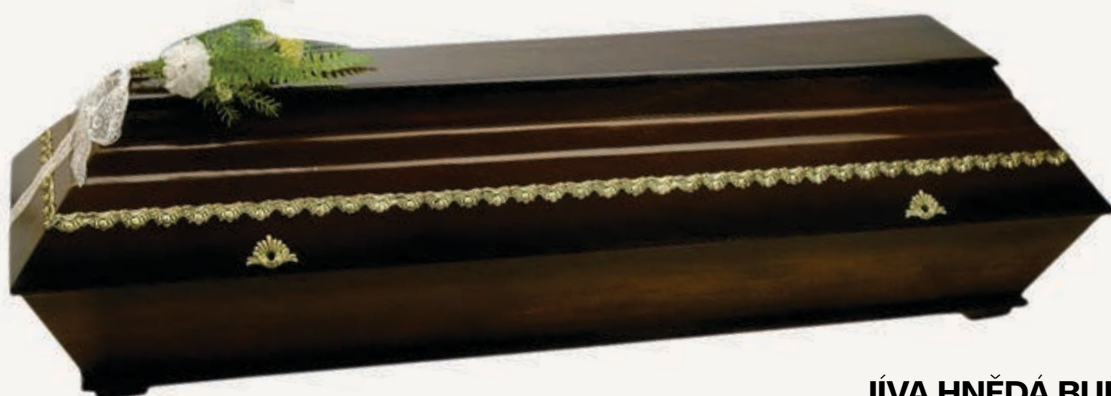

## Rakve kremační a do hrobu

**T4 GREY**

**T4 SVĚTLÁ**  
také v rozměrech XXXL

**T4 TMAVÁ**  
také v rozměrech XXXL

**Rakve kremační a do hrobu**

**JÍVA HNĚDÁ BUK**

**S2Z**